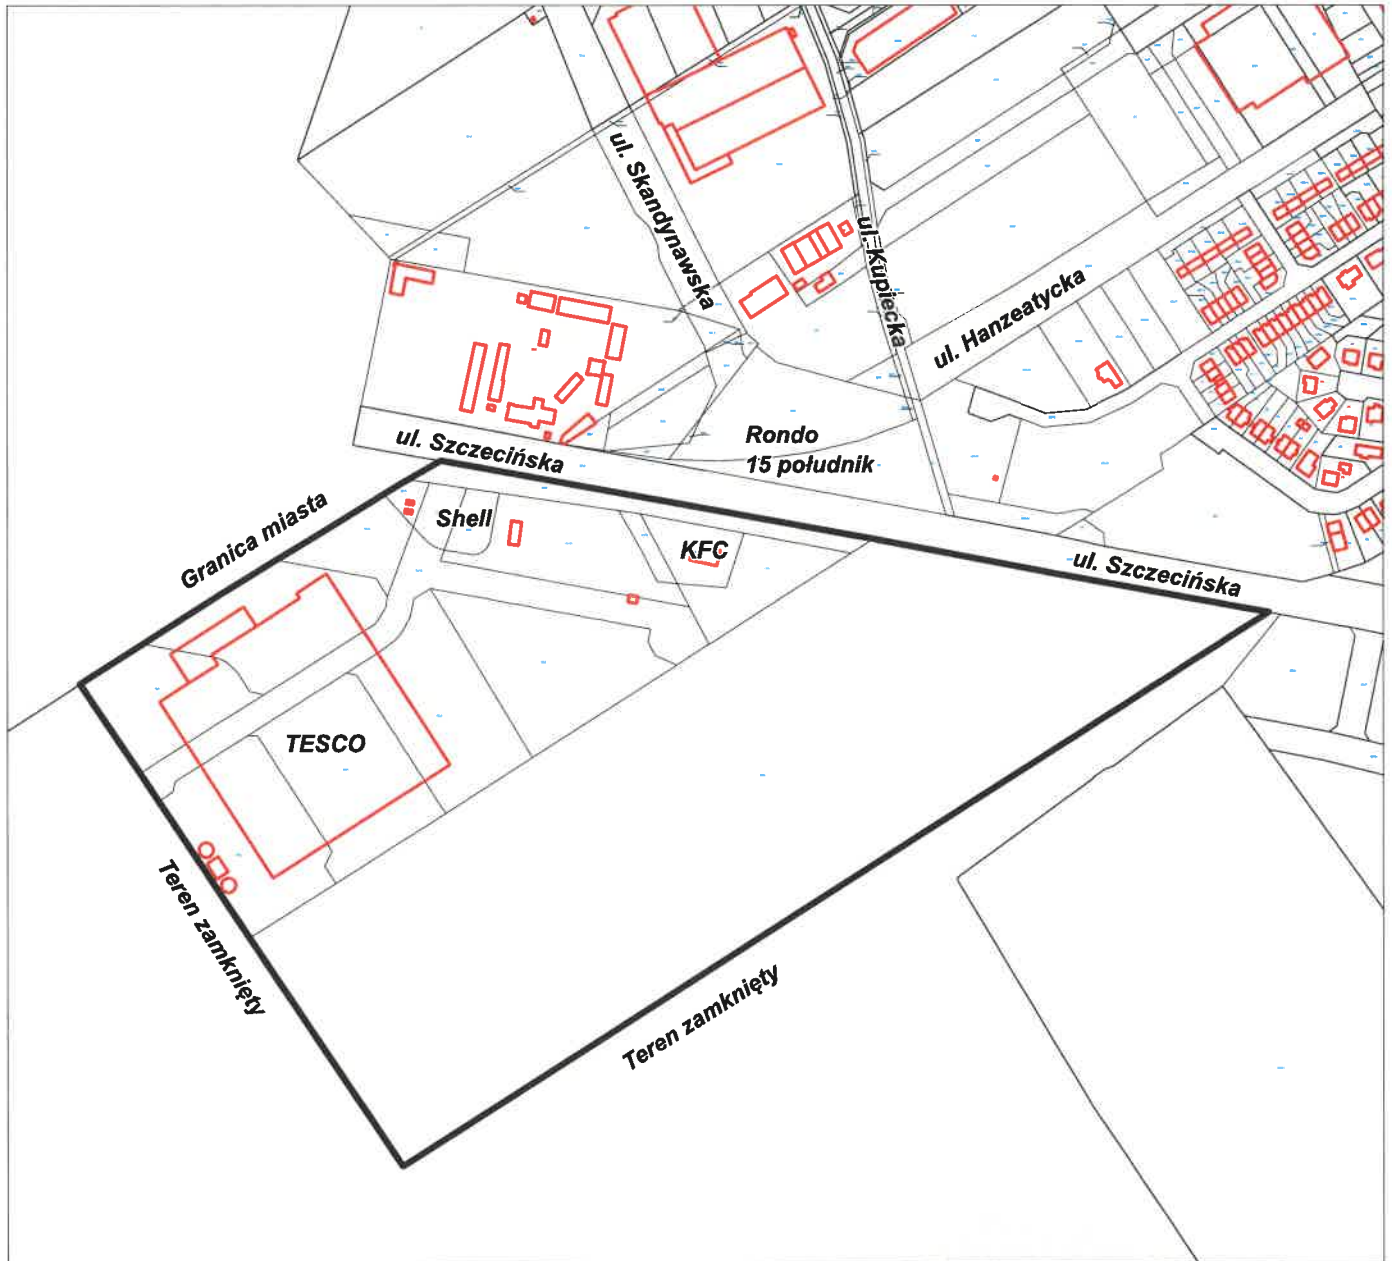

ZAŁĄCZNIK GRAFICZNY

Wrys z mapy

Skala 1:5000

LEGENDA:

Teren objęty miejscowym planem zagospodarowania przestrzennego miasta Stargard dotyczącym terenu w rejonie centrum handlowego przy ulicy Szczecińskiej