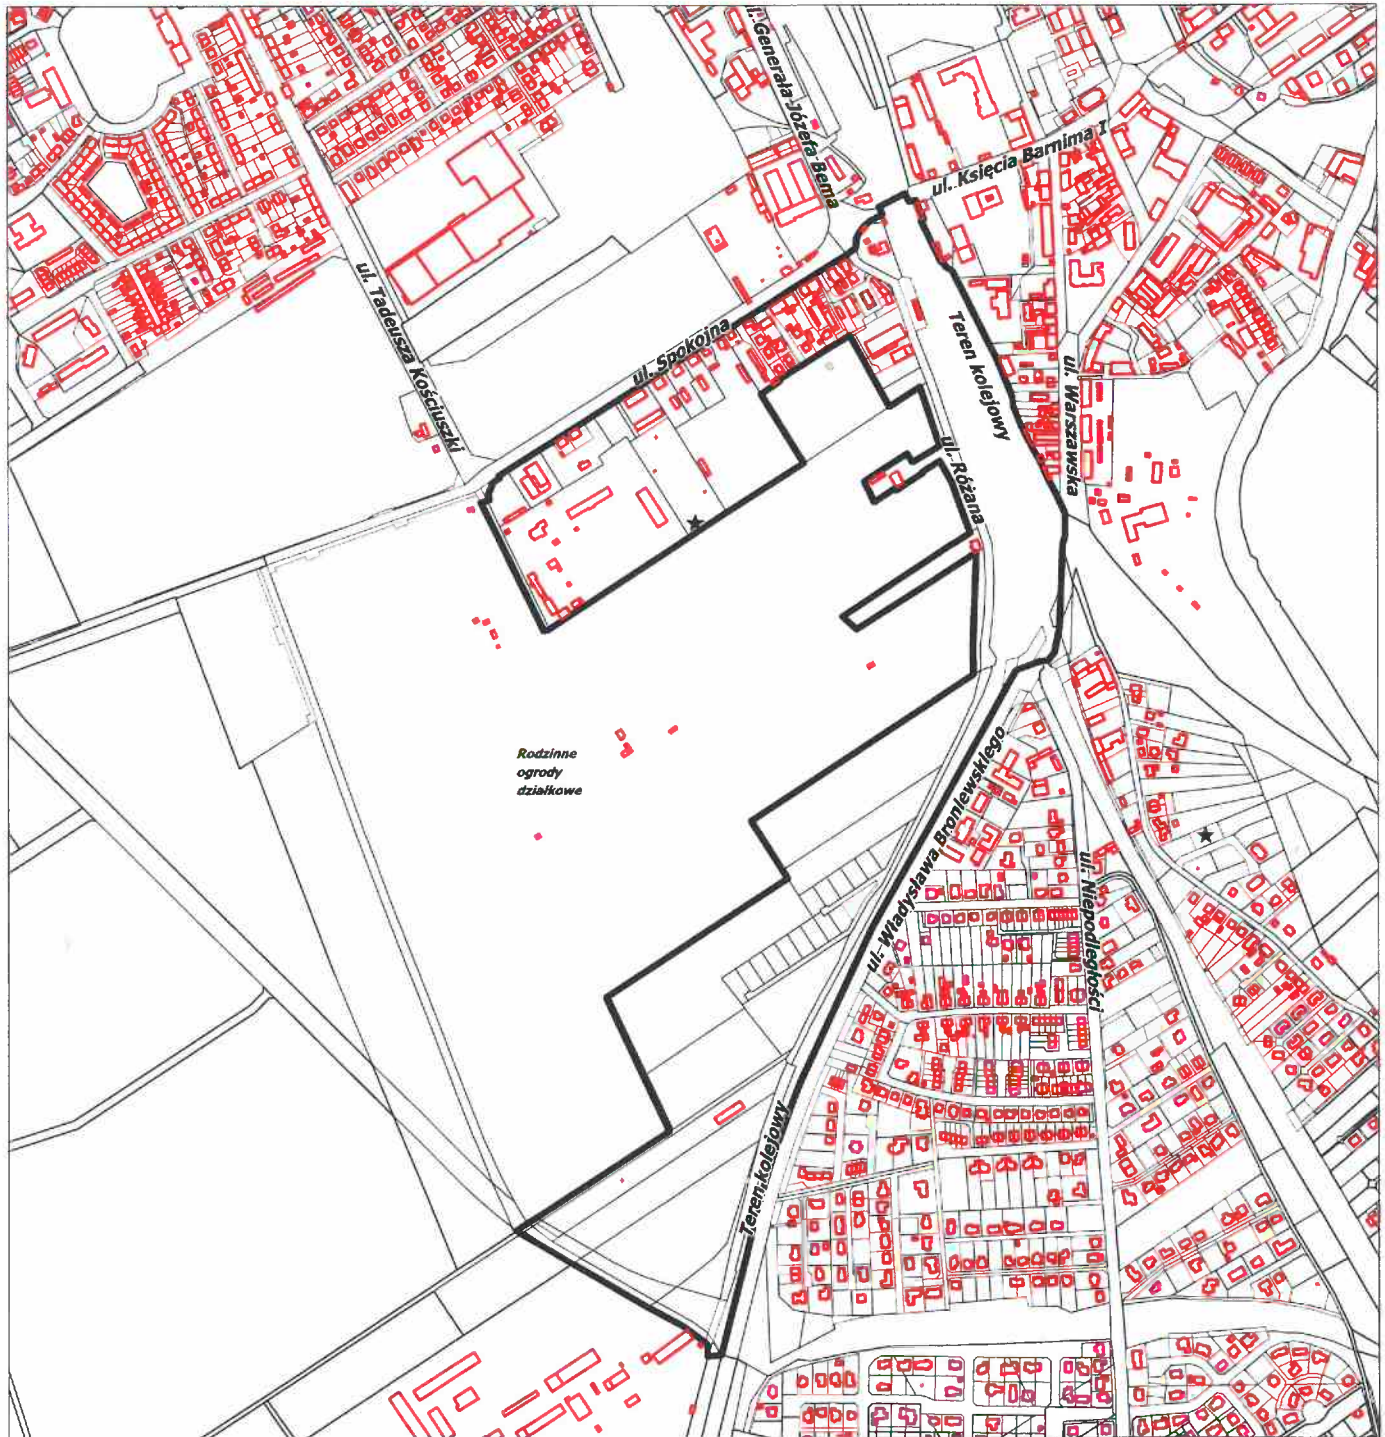

ZAŁĄCZNIK GRAFICZNY

Wyrys z mapy
Skala 1:10 000

LEGENDA:

Teren objęty miejscowym planem zagospodarowania przestrzennego miasta Stargard dotyczącym terenu w rejonie ulic: Różanej, Spokojnej