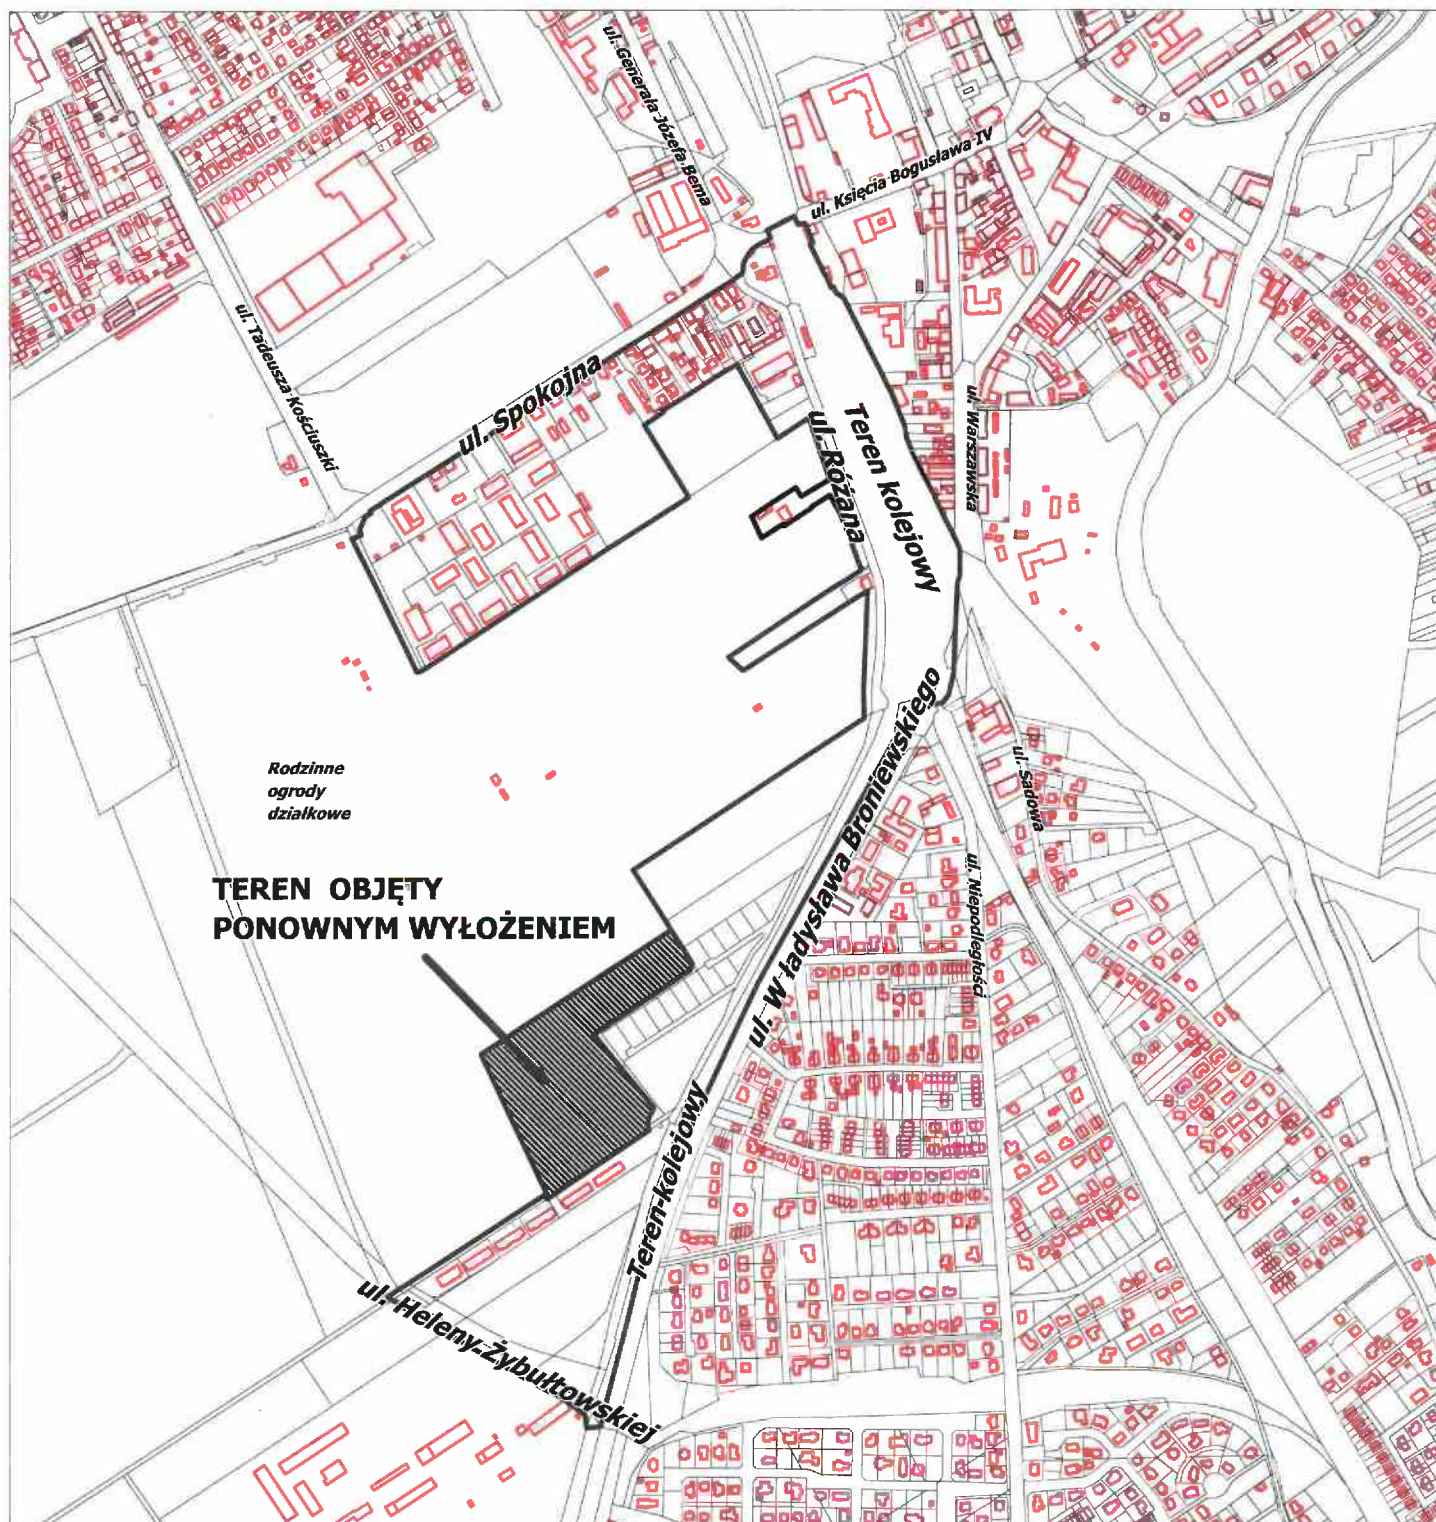

ZAŁĄCZNIK GRAFICZNY

Wrys z mapy
Skala 1:10 000

LEGENDA:

Teren objęty miejscowym planem zagospodarowania przestrzennego miasta Stargard dotyczącym terenu w rejonie ulic: Różanej, Spokojnej