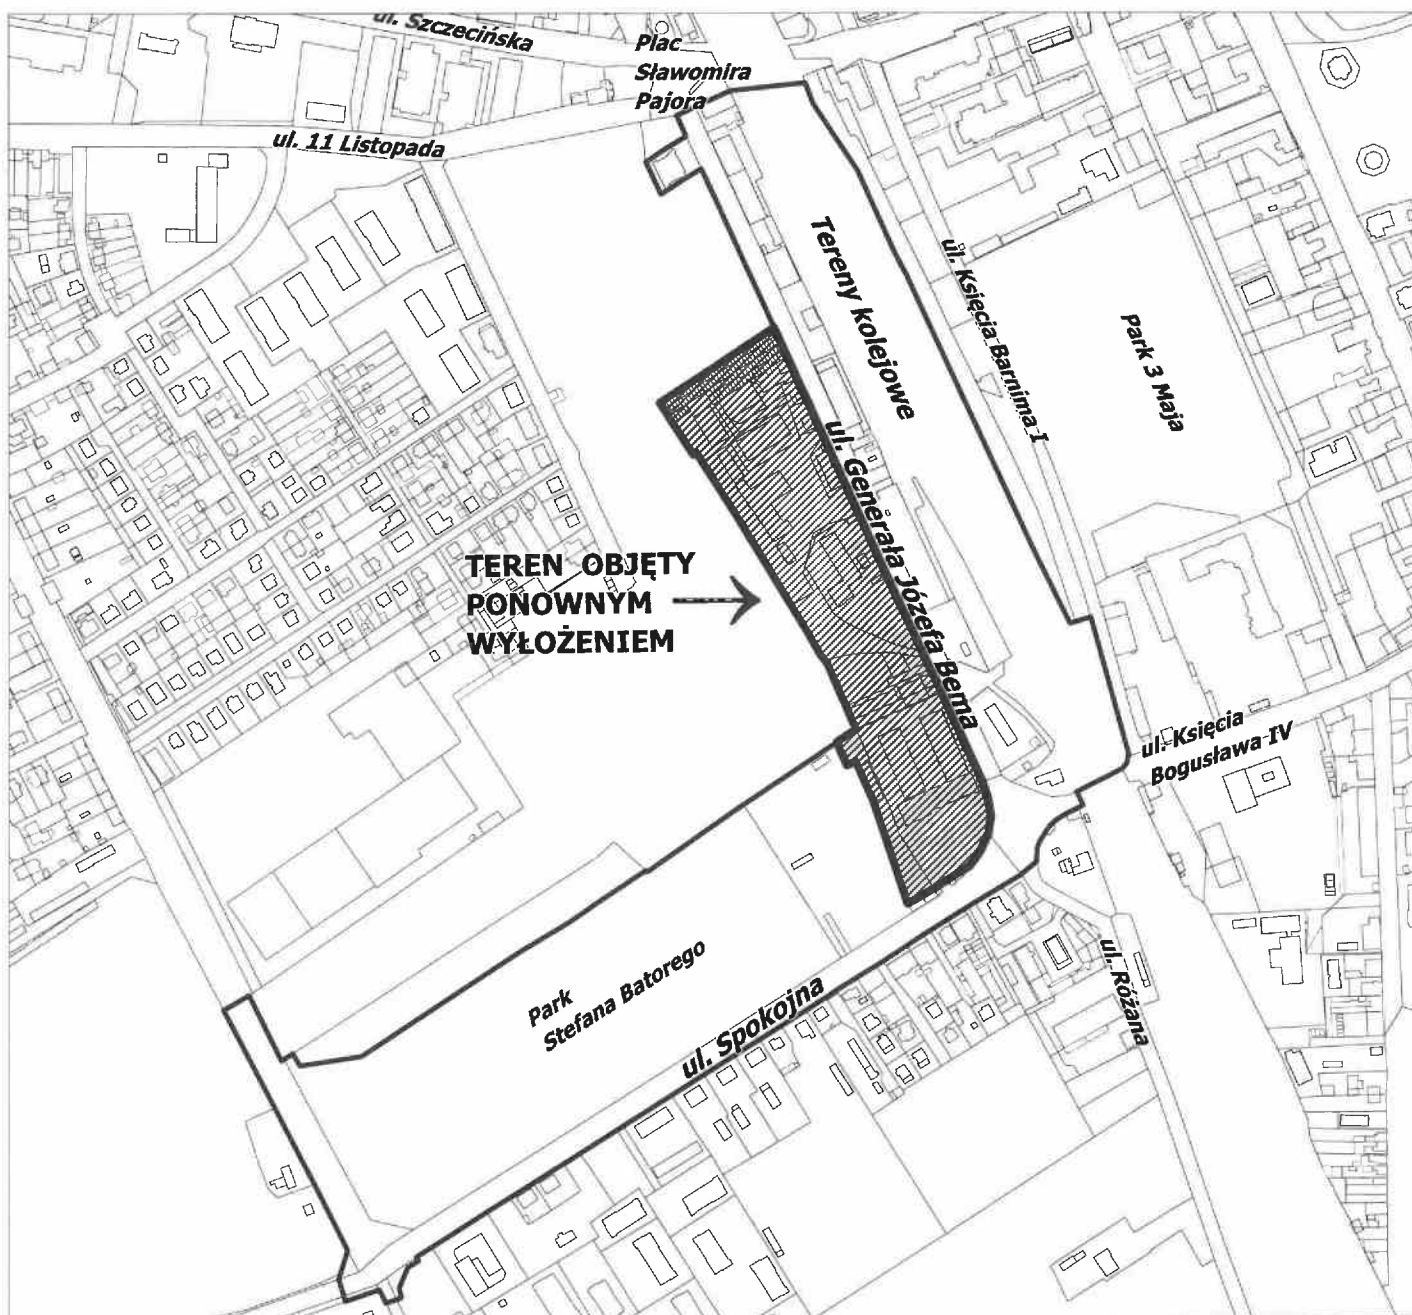

ZAŁĄCZNIK GRAFICZNY

Wrys z mapy
Skala 1:6000

LEGENDA:

Teren objęty miejscowym planem zagospodarowania przestrzennego miasta Stargard dotyczącym terenu w rejonie ulic: Generała Józefa Bema, Spokojnej